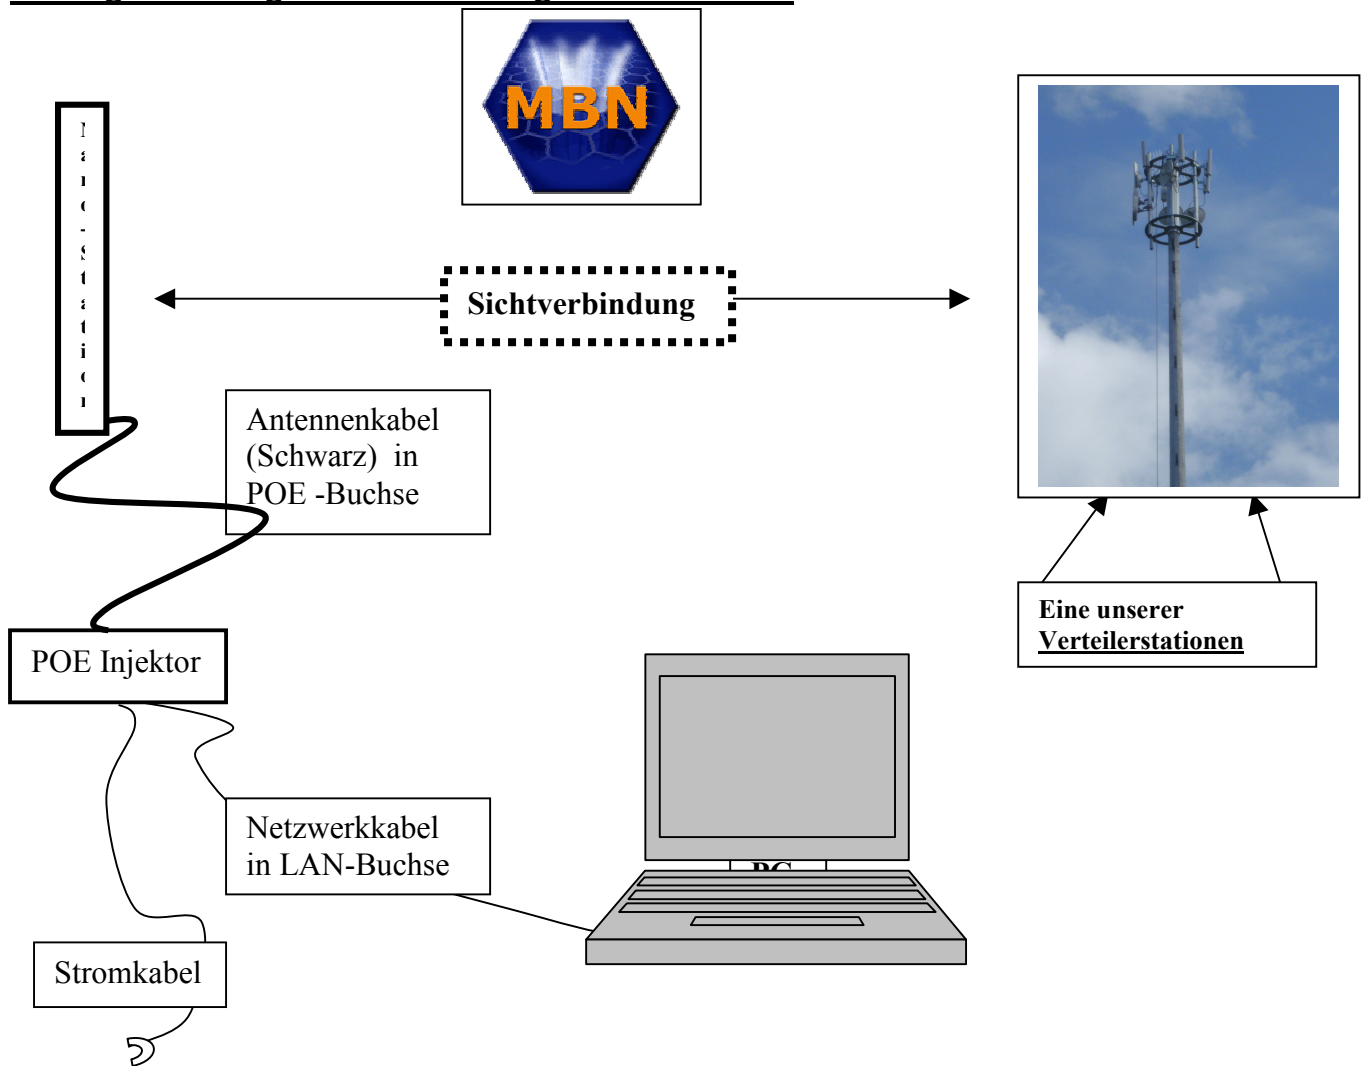

Montageanleitung des Kundenendgerätes von MBN

Sie benötigen zum Anschließen der Hardware von MBN keine PC-Kenntnisse!!!

Das Hardwarepaket (Nano-Station) besteht aus der Antenne und Antennenkabel, POE-Injektor mit integriertem Netzteil, Stromkabel und Netzwerkkabel.
(Halterung-optional)

Bauen Sie erst einmal nach der Beschreibung alles zusammen. Richten Sie die Nano-Station auf die Verteilerstation (wird von uns bekannt gegeben). Wenn alles funktioniert, erst dann alles anbauen und Kabel verlegen. (Flachkabel, als Fensterdurchführung auf Anfrage)
Sie montieren Ihre Antenne,(Antennenmast, Hauswand, Balkongeländer) die Leuchtdioden nach oben, mit Sichtverbindung auf die Verteilerstation.

Unbedingt beim montieren der Antenne an das Wachstum der Pflanzen denken!!!
Antennenkabel Schwarz mit Antenne und Injektor (POE) verbinden.

Jetzt das Netzteil an die Stromversorgung

Mit dem LAN-Kabel an Ihren Computer. Am Computer die Netzwerk Buchse, nicht die ISDN Buchse (wenn vorhanden), verwenden.
Die Nano-Station verbindet sich nach wenigen Sekunden selbständig mit der Verteilstation. Auf der Rückseite der Nano-Station leuchten mehrere kleine Leuchtdioden. (Einmesshilfe)
Die erste Diode von links (Grün) zeigt die Stromversorgung, muß zwingend leuchten. Die zweite (Grün) zeigt die Verbindung zu Ihrem PC, diese beiden Dioden müssen zum Benutzen des Internet leuchten!!!

Falls nicht, alle Steckverbindungen nochmals kontrollieren, Stromanschluß kontrollieren.

Sobald die rote und gelbe Diode leuchten, besteht Verbindung ins Internet, grüne Dioden, gute bis sehr gute Verbindung.
Durch leichtes Drehen (10-20Grad) nach links oder rechts, kann man eventuell die Leuchtdiode grün zum Leuchten bekommen, durch Reflexionen an Nachbargebäuden.